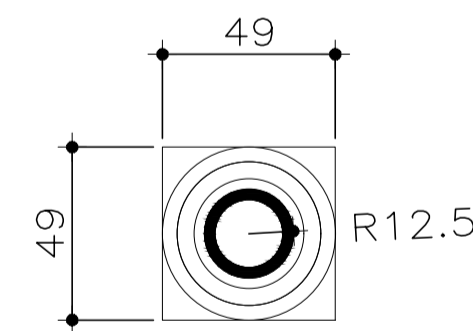

MONUMENTO - ELEVAÇÃO FRONTAL

Esc. 1/25

MONUMENTO - PLANTA

Esc. 1/25

PEDESTAL COM ESCULTURA

Esc. 1/25

PEDESTAL - PLANTA

Esc. 1/25

APROVAÇÃO	
OBRA REVITALIZAÇÃO DA PRAÇA VICENTE CERNICCHIARO	
PROPRIETÁRIO PREFEITURA MUNICIPAL DE QUATÁ/ SP	
COORDENADAS GEOGRÁFICAS 22°14'19.9"S 50°42'37.1"W	
LOCAL Praça Vicente Cernicchiaro, Rua João Gonçalves de Faria esquina com Rua José Bizinotti - Bairro Jardim Novo Lar	
TÍTULO	01/ 01
CONTEM PORMENORES	
PROJETO	ESCALA INDICADA
_____ MARLI BORGES DE SOUZA ARQUITETA E URBANISTA - CAU A23125-8	
_____ MARCELO DE SOUZA PÉCCHIO PREFEITO MUNICIPAL	
	DATA 08/2023
	DESENHO