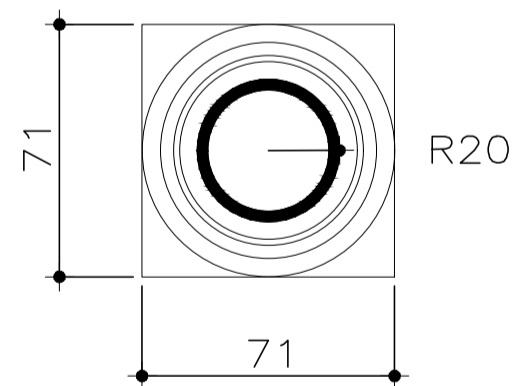

MONUMENTO - ELEVAÇÃO FRONTAL

Esc. 1/25

MONUMENTO - PLANTA

Esc. 1/25

PEDESTAL COM ESCULTURA

Esc. 1/25

PEDESTAL - PLANTA

Esc. 1/25

APROVAÇÃO	
OBRA REVITALIZAÇÃO DA PRAÇA VICENTE CERNICCHIARO	
PROPRIETÁRIO PREFEITURA MUNICIPAL DE QUATÁ/ SP	
COORDENADAS GEOGRÁFICAS 22°14'19.9"S 50°42'37.1"W	
LOCAL Praça Vicente Cernicchiaro, Rua João Gonçalves de Faria esquina com Rua José Bizinotti - Bairro Jardim Novo Lar	
TÍTULO	01/ 01
CONTEM PORMENORES	
PROJETO	ESCALA INDICADA
_____ MARLI BORGES DE SOUZA ARQUITETA E URBANISTA - CAU A23125-8	
_____ MARCELO DE SOUZA PÉCCHIO PREFEITO MUNICIPAL	
	DATA 08/2023
	DESENHO