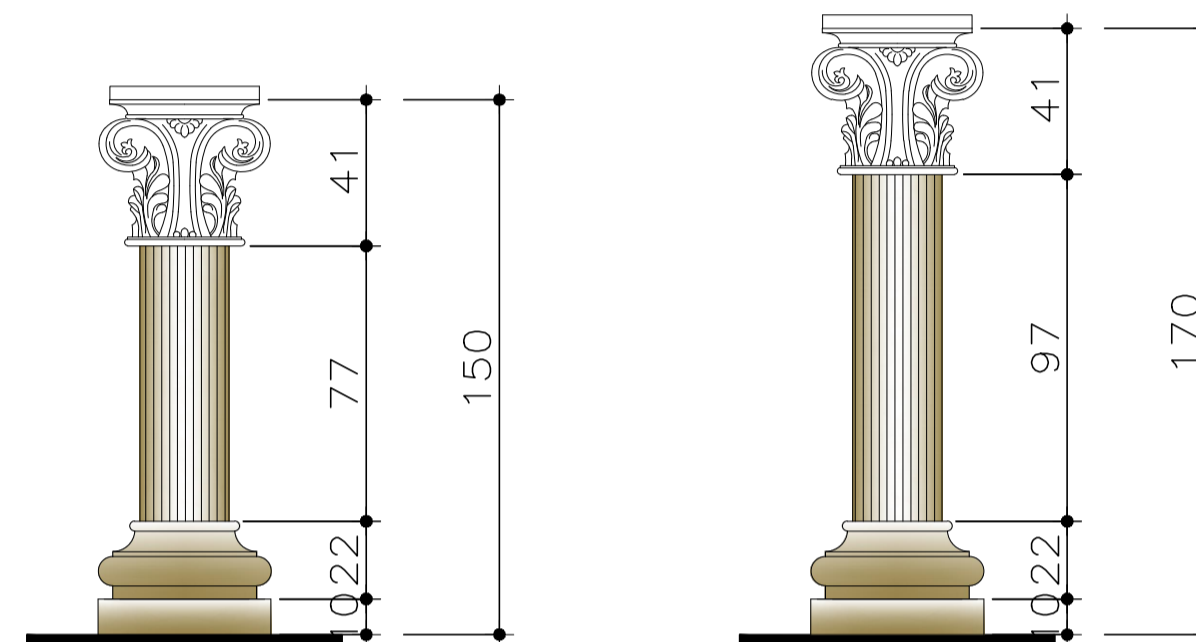

MONUMENTO - ELEVAÇÃO FRONTAL

Esc. 1/25

MONUMENTO - PLANTA

Esc. 1/25

PEDESTAL COM ESCULTURA

Esc. 1/25

PEDESTAL - PLANTA

Esc. 1/25

APROVAÇÃO	
OBRA REVITALIZAÇÃO DA PRAÇA VICENTE CERNICCHIARO	
PROPRIETÁRIO PREFEITURA MUNICIPAL DE QUATÁ/ SP	
COORDENADAS GEOGRÁFICAS 22°14'19.9"S 50°42'37.1"W	
LOCAL Praça Vicente Cernicchiaro, Rua João Gonçalves de Faria esquina com Rua José Bizinotti - Bairro Jardim Novo Lar	
TÍTULO	01/ 01
CONTEM PORMENORES	
PROJETO	ESCALA INDICADA
_____ MARLI BORGES DE SOUZA ARQUITETA E URBANISTA - CAU A23125-8	
_____ MARCELO DE SOUZA PÉCCHIO PREFEITO MUNICIPAL	
	DATA 08/2023
	DESENHO